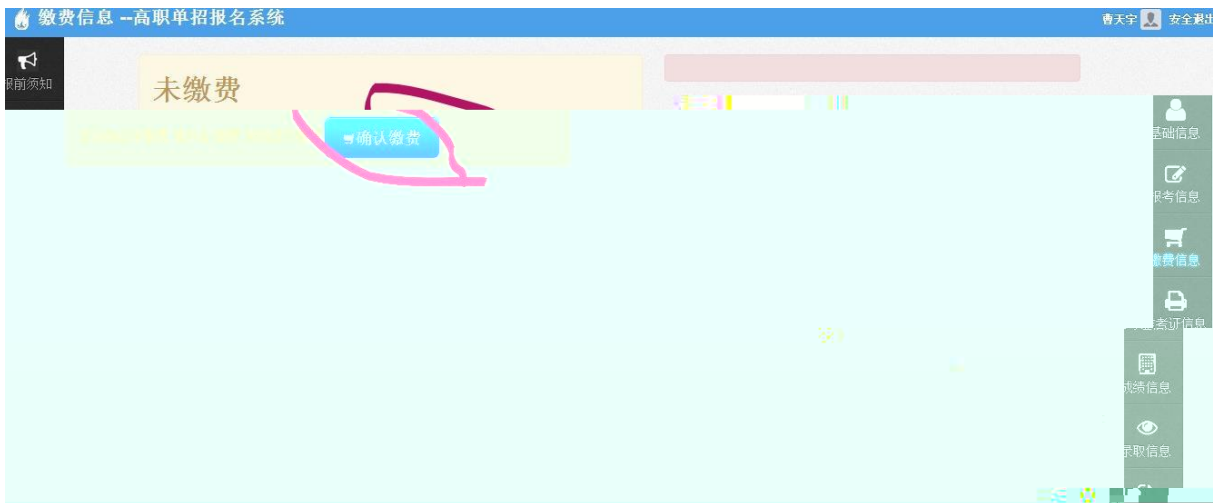

[缴费信息](#)  
[准考证信](#)  
[成绩信息](#)  
[录取信息](#)  
[今日新](#)

[今日直播](#) [历年真题](#) [加速转](#) [下载](#) [100%](#)

高职单招报名网上支付

目前操作功能: 网上支付

考生号	姓名	身份证	报考院校代码	报考院校名称	报名费	交费状态
16500111153710	曹天宇	500109199806287939	5041	重庆房地产职业学院	0.01	未交费